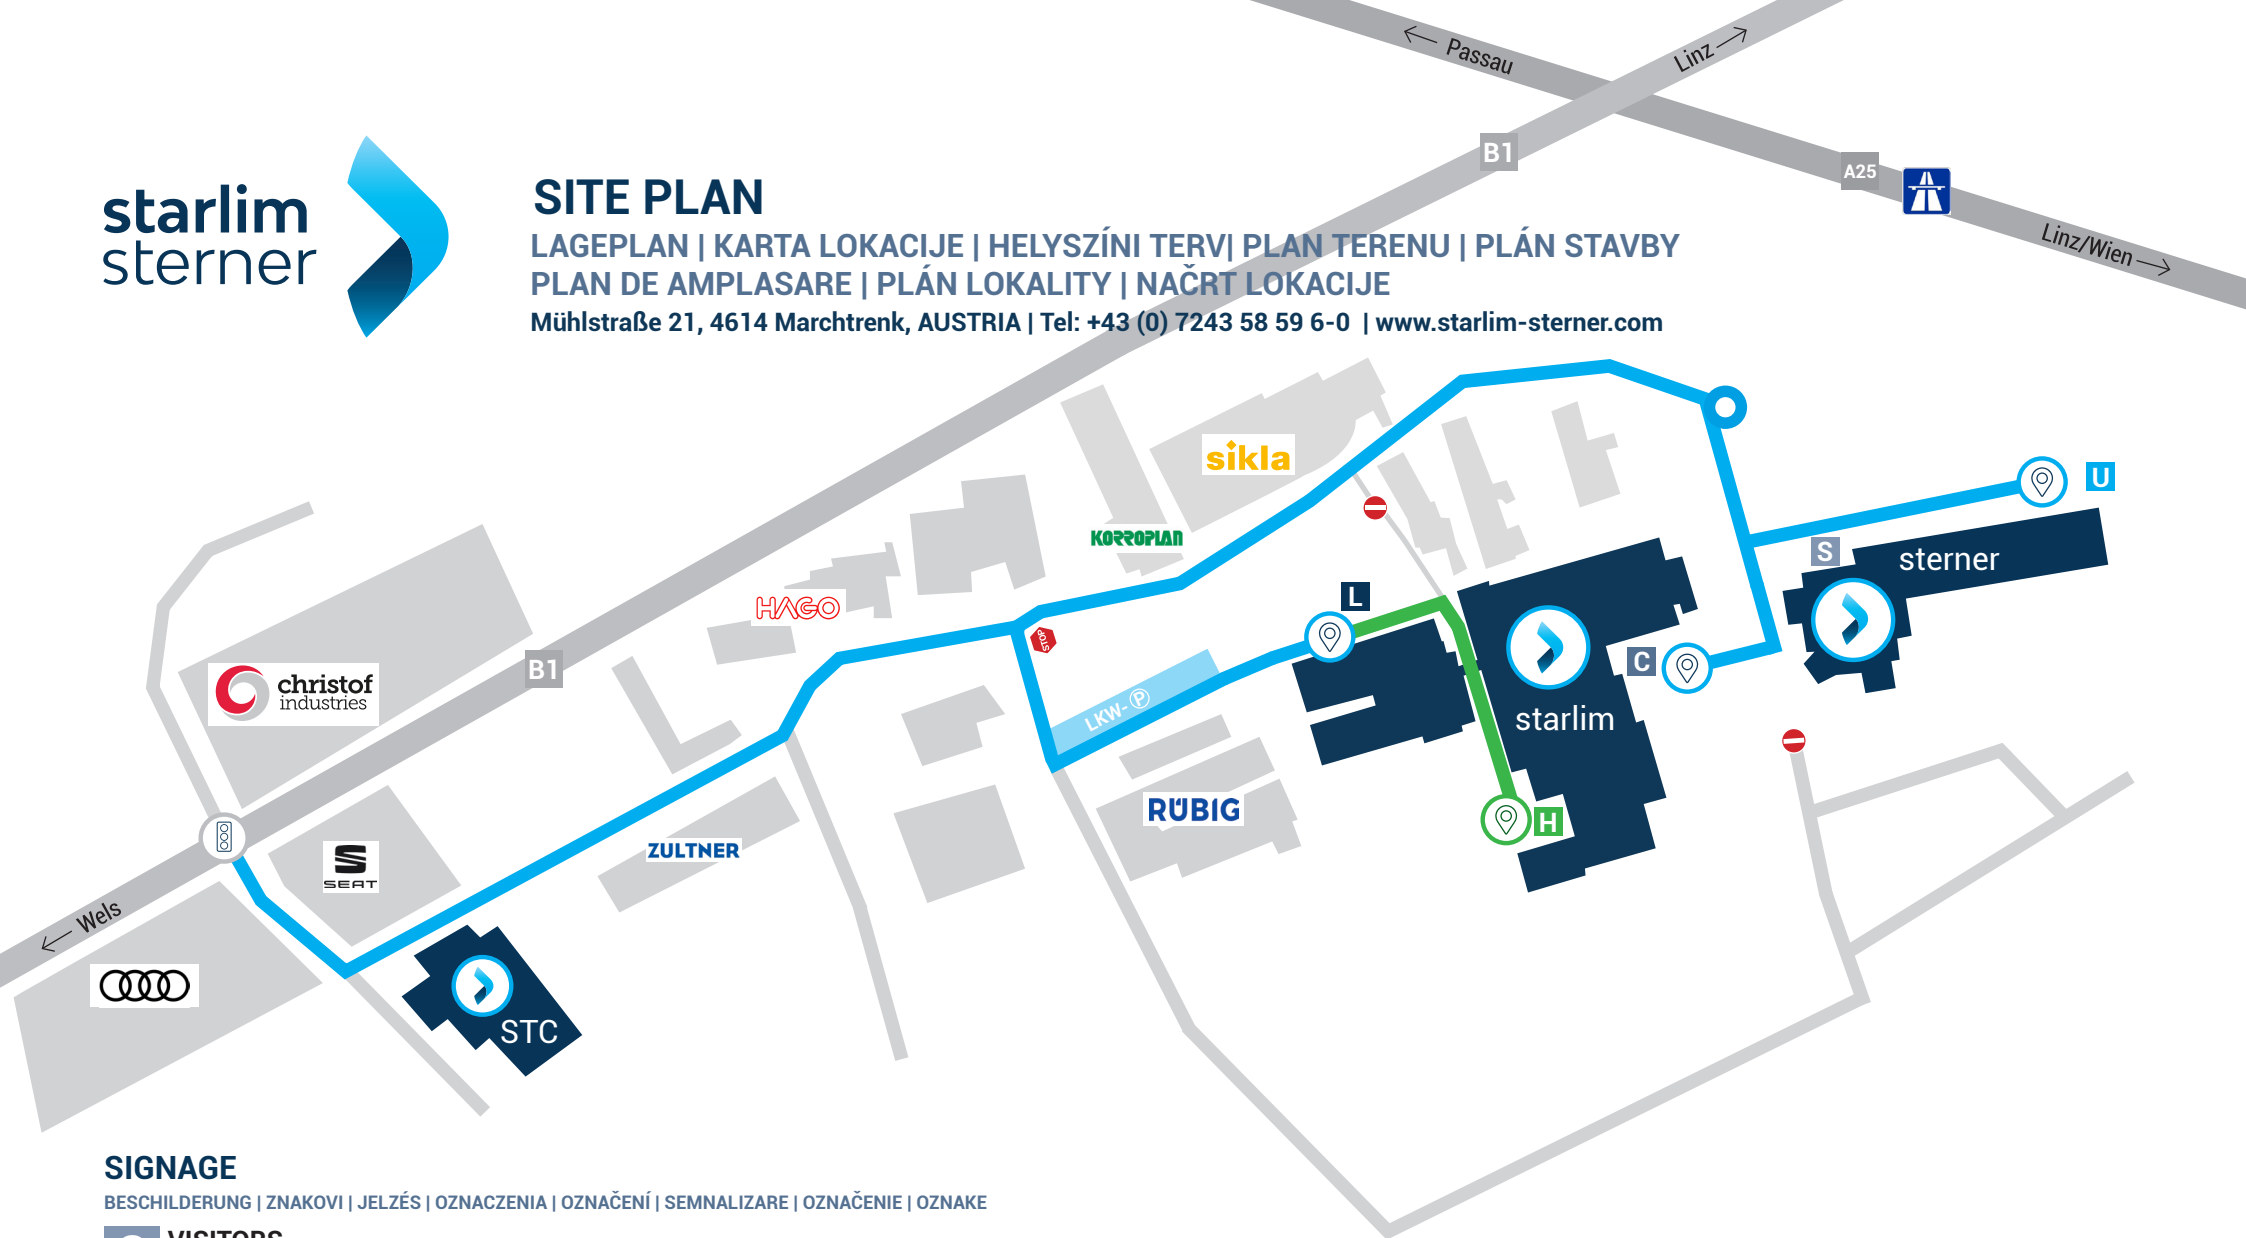

SIGNAGE

BESCHILDERUNG | ZNAKOVI | JELZÉS | OZNACZENIA | OZNAČENÍ | SEMNALIZARE | OZNAČENIE | OZNAKE

S	VISITORS BESUCHER POSJETITELJ LÁTOGATÓK ODWIEDZAJĄCY NÁVŠTĚVNÍCI VIZITATORI OBISKOVALCI ПОСЕТИТЕЛЬ ВИСИТОР ПОСЕТИТЕЛ
U 1-3	INCOMING GOODS sterner WARENEINGANG PRIJEM ROBE BEJÖVŐ ÁRUK TOWARY PRZYCHODZĄCE PŘIJATÉ ZBOŽÍ MÁRFURI PRIMITE PRIJATÝ TOVAR PREJETO BLAGO ПОСТУПЛЕНИЕ ТОВАРА ПРИЈЕМА РОБЕ КАСОВА БЕЛЕЖКА
C 1-3	INCOMING GOODS starlim WARENEINGANG PRIJEM ROBE BEJÖVŐ ÁRUK TOWARY PRZYCHODZĄCE PŘIJATÉ ZBOŽÍ MÁRFURI PRIMITE PRIJATÝ TOVAR PREJETO BLAGO ПОСТУПЛЕНИЕ ТОВАРА ПРИЈЕМА РОБЕ КАСОВА БЕЛЕЖКА
L 1-11	OUTCOMING GOODS starlim WARENAUSGANG ODLAZNA ROBA KIMENŐ ÁRUK TOWARY WYCHODZĄCE ODCHOZÍ ZBOŽÍ MÁRFURI IEŠITE ODCHÁDZAJÚCI TOVAR ODHODNO BLAGO ВЫПУСК ТОВАРОВ ODLAZNA ROBA ИЗХОДЯЩИ СТОКИ
H 1-7	RECYCLING starlim RECYCLING RECIKLIRANJE ÚJRAHASZNOSÍTÁS RECYKLING RECYKLACE RECICLARE RECYKLÁCIA RECIKLIRANJE УТИЛИЗАЦИЯ ОТХОДОВ РЕЦИКЛАЖА РЕЦИКЛИРАНЕ